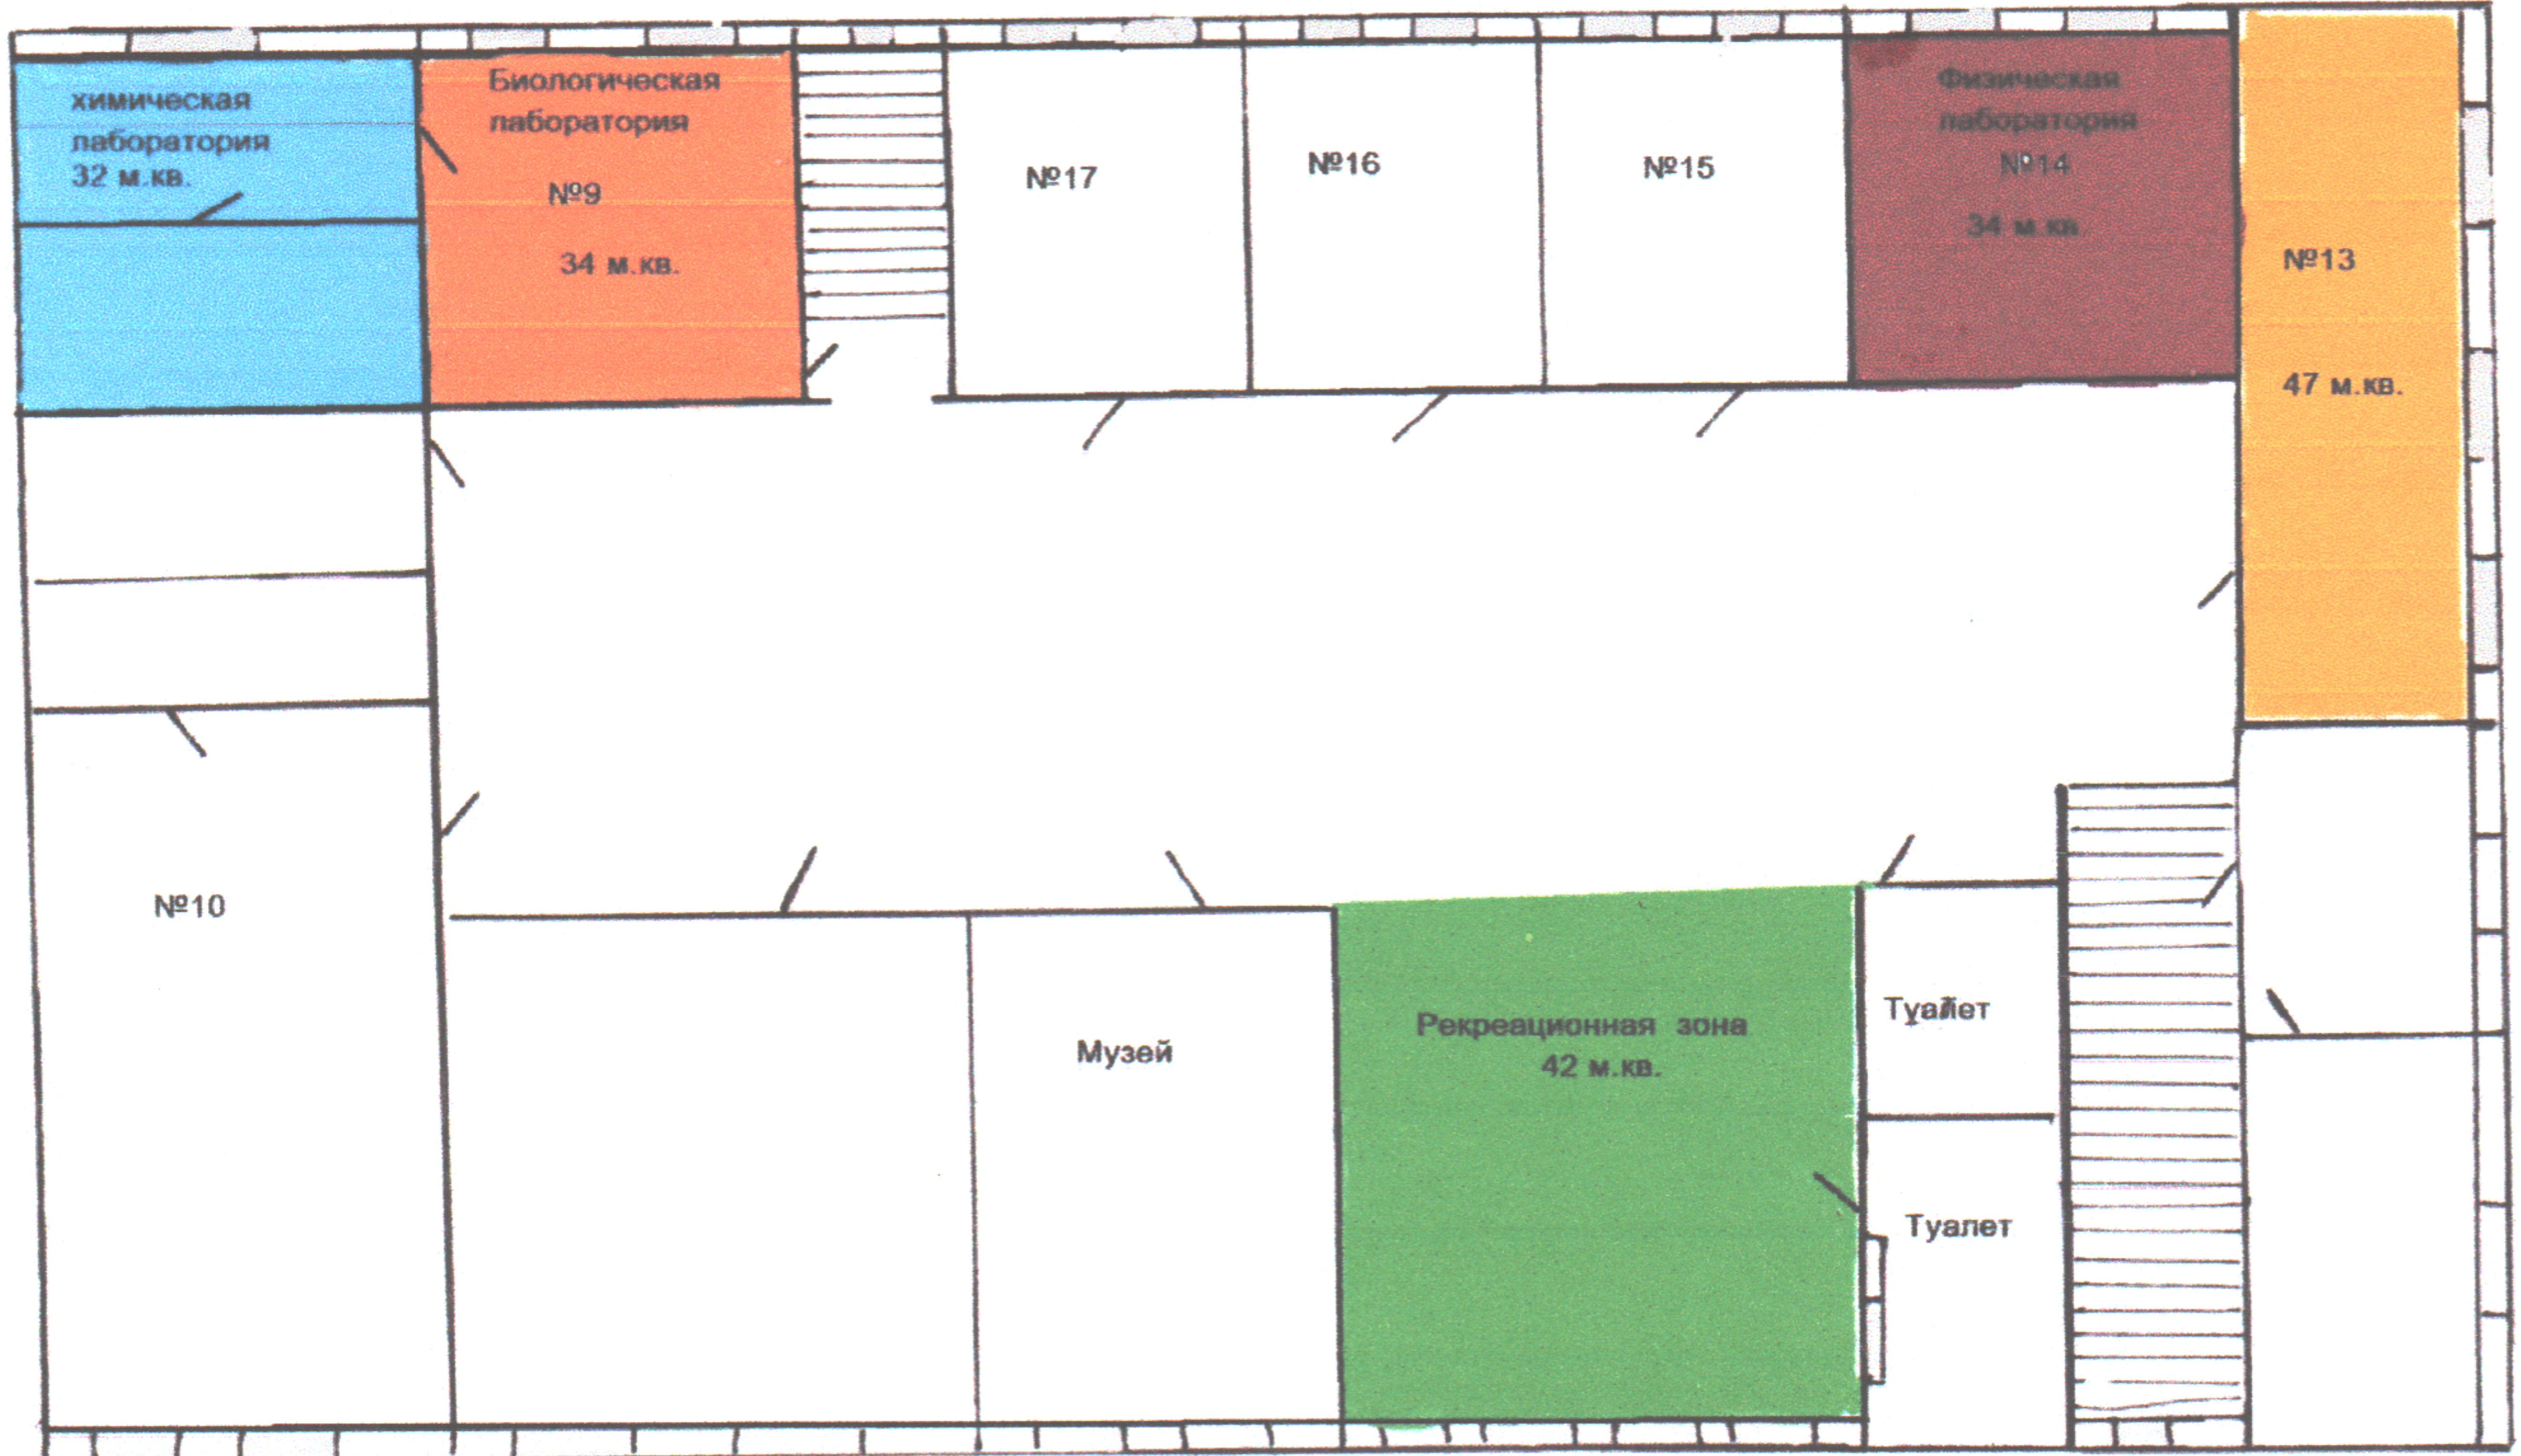

МБОУ «Березовская СОШ» Чарышского района

Зонирование. Центр «Точка роста» на базе

МБОУ «Березовская СОШ»

План второго этажа

-  Технологическая лаборатория -47 м<sup>2</sup>
-  Рекреационная зона – 42 м<sup>2</sup>
-  Физическая лаборатория – 34 м<sup>2</sup>
-  Биологическая лаборатория – 34 м<sup>2</sup>
-  Химическая лаборатория – 32 м<sup>2</sup>